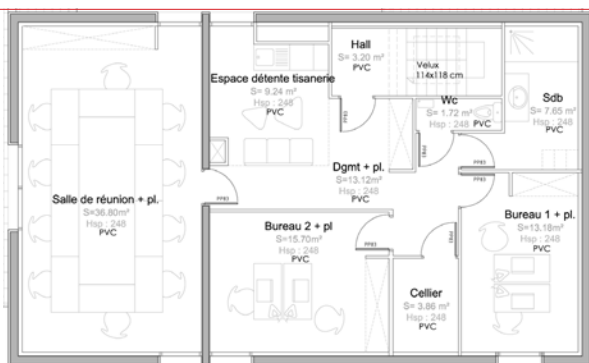

Au 1er étage

- Un espace détente / tisanderie
- Un espace de réunion équipé d'un vidéoprojecteur
- 2 bureaux
- Une salle de bain