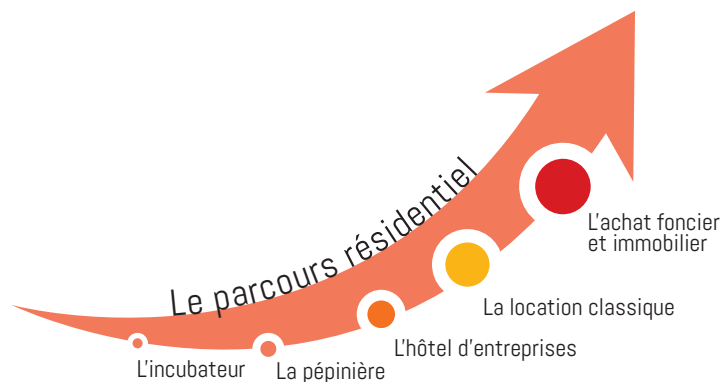

En cohérence avec sa stratégie de développement économique, la Communauté de Communes Auray Quiberon Terre Atlantique souhaite **faciliter et accompagner les porteurs de projets, encourager les initiatives et ainsi favoriser la création et le développement d'activités innovantes.**

Auray Quiberon Terre Atlantique souhaite créer un véritable parcours résidentiel destiné aux entreprises et ouvre en novembre 2016 un nouveau service : L'Écloserie, incubateur d'entreprises.

L'Écloserie a été aménagée grâce à la participation de la Région Bretagne (128 598 €), des fonds européens LEADER (46 909 €) et de l'Etat (30 250 €). L'animation est financée à hauteur de 12 000 euros par les fonds européens LEADER pour la première année de fonctionnement.

Sommaire

Qu'est-ce que l'Écloserie ?	P3
Présentation	P4
- Une situation privilégiée	P4
- Un équipement "sur mesure"	P4 - 5
- Les conditions d'hébergement	P6
- Rejoindre l'Écloserie	P6
Ils parrainent l'Écloserie	P7